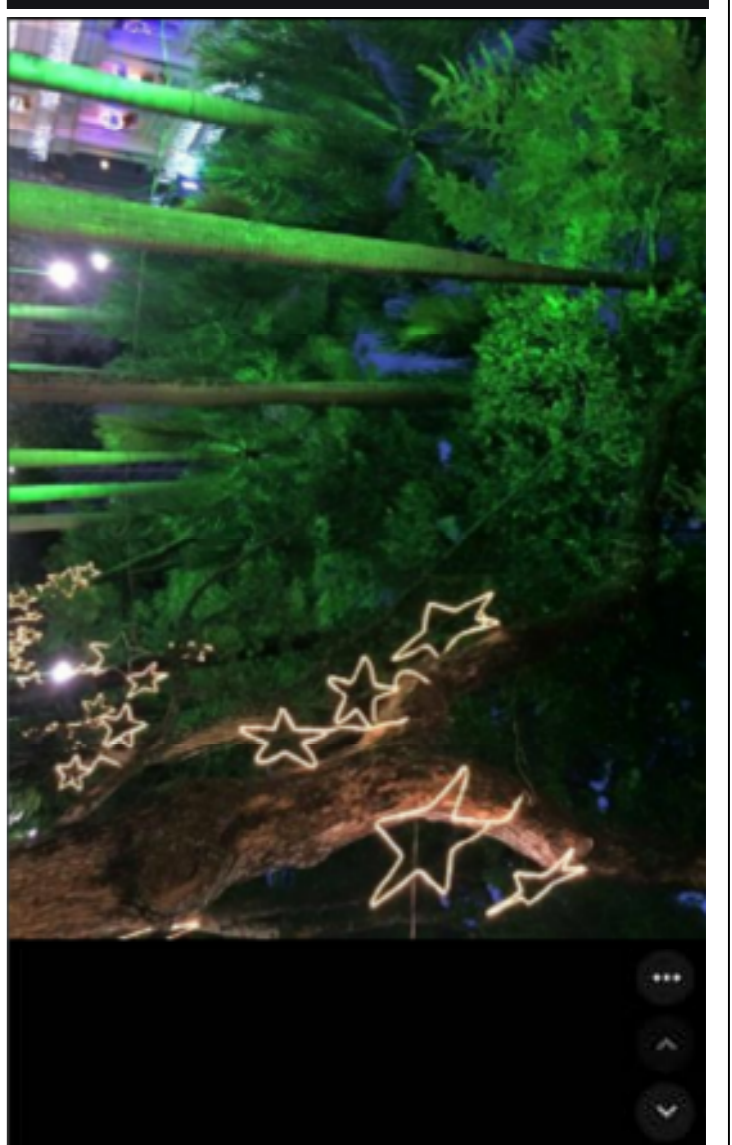

PRAÇA DA LIBERDADE
7.128,50m²

RUA ROCHA LOIRES

RUA OLIVEIRA LIMA

RUA PEDRO ROSO

RUA PE. MANOEL GOMES GONZALES

Obra: REDE DE ILUMINAÇÃO TIPO LED DECORATIVA

Projeto: PROJETO ILUMINAÇÃO PÚBLICA

Proprietário: PREFEITURA MUNICIPAL DE NONOAI