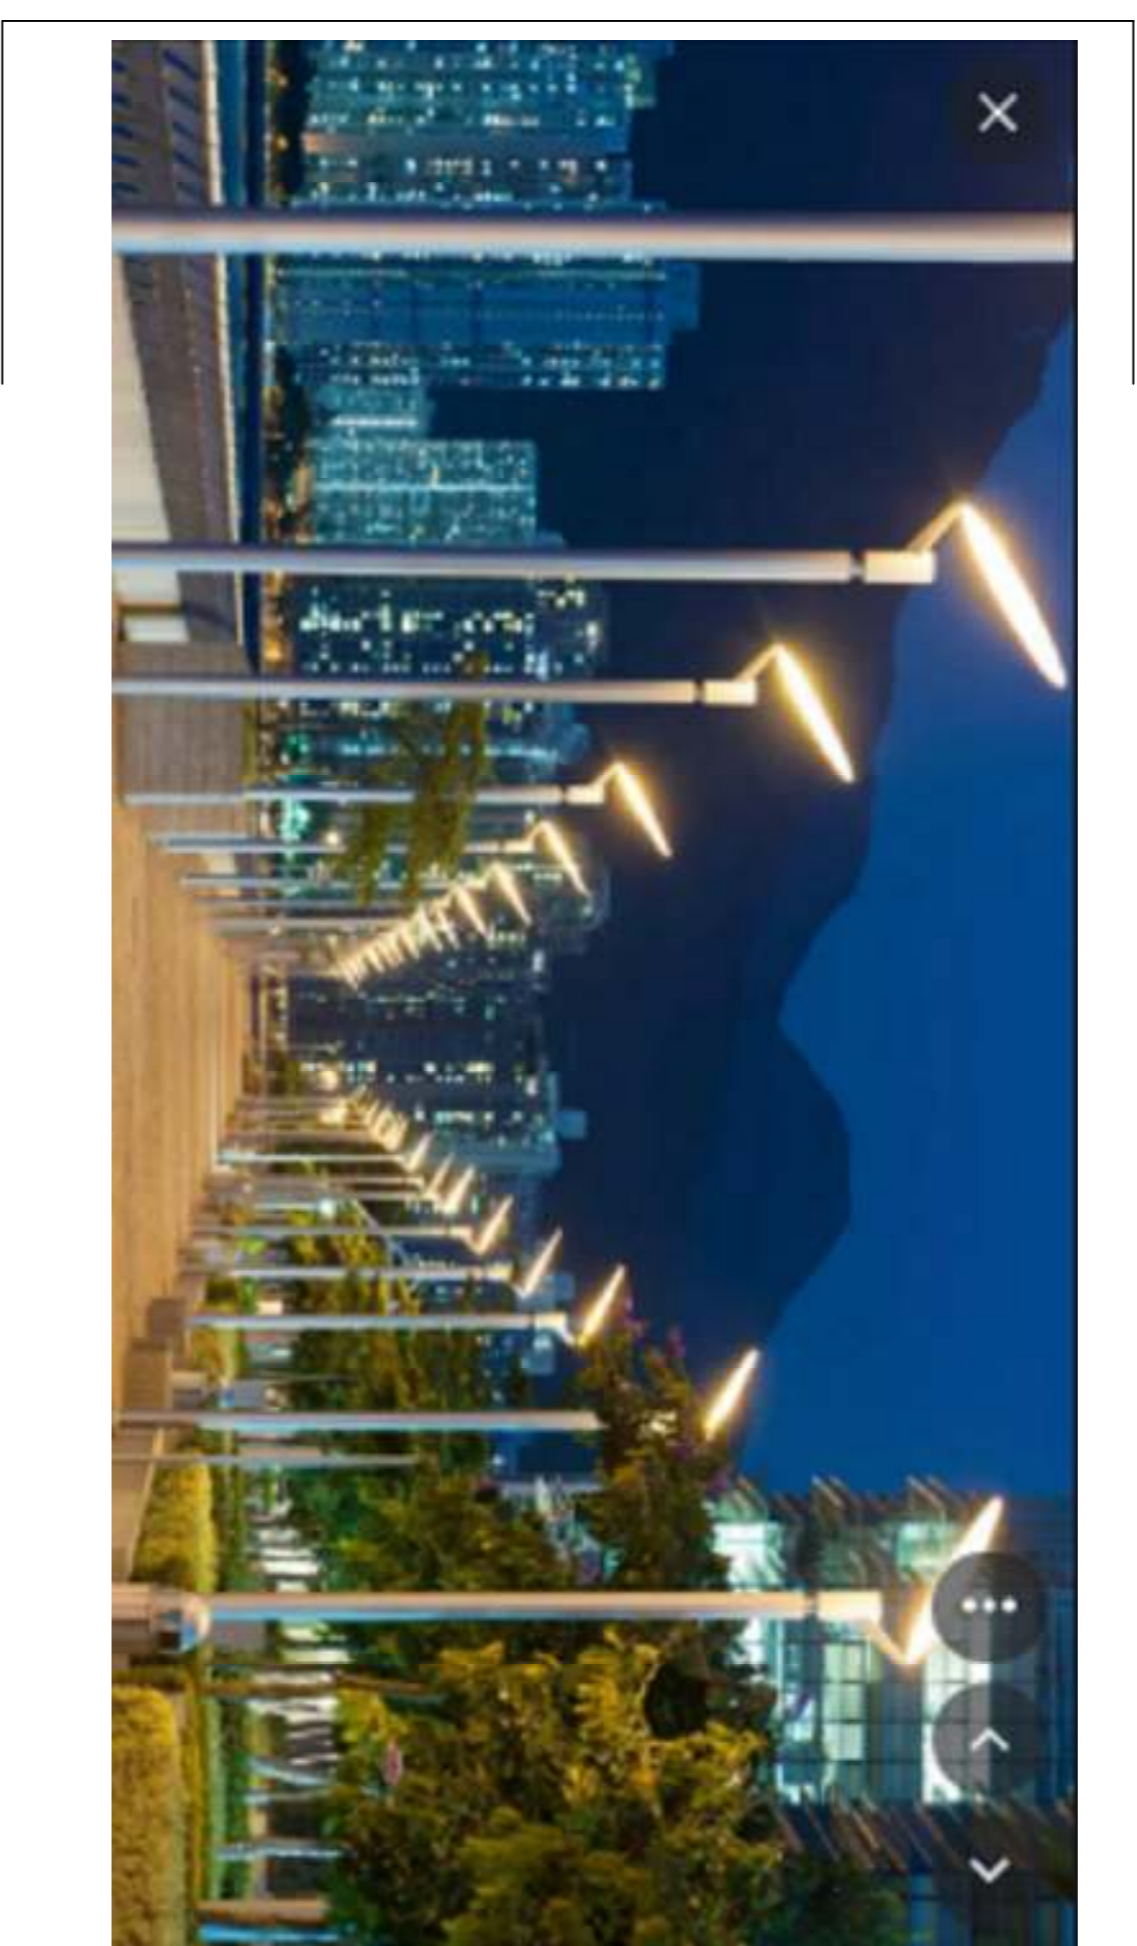

PRAÇA DA LIBERDADE
7.128,50m²

RUA ROCHA LOIRES

RUA OLIVEIRA LIMA

RUA PEDRO ROSO

RUA PE. MANOEL GOMES GONZALES

Obra: REDE DE ILUMINAÇÃO TIPO LED DECORATIVA

Projeto: PROJETO ILUMINAÇÃO PÚBLICA

Proprietário: PREFEITURA MUNICIPAL DE NONOAI