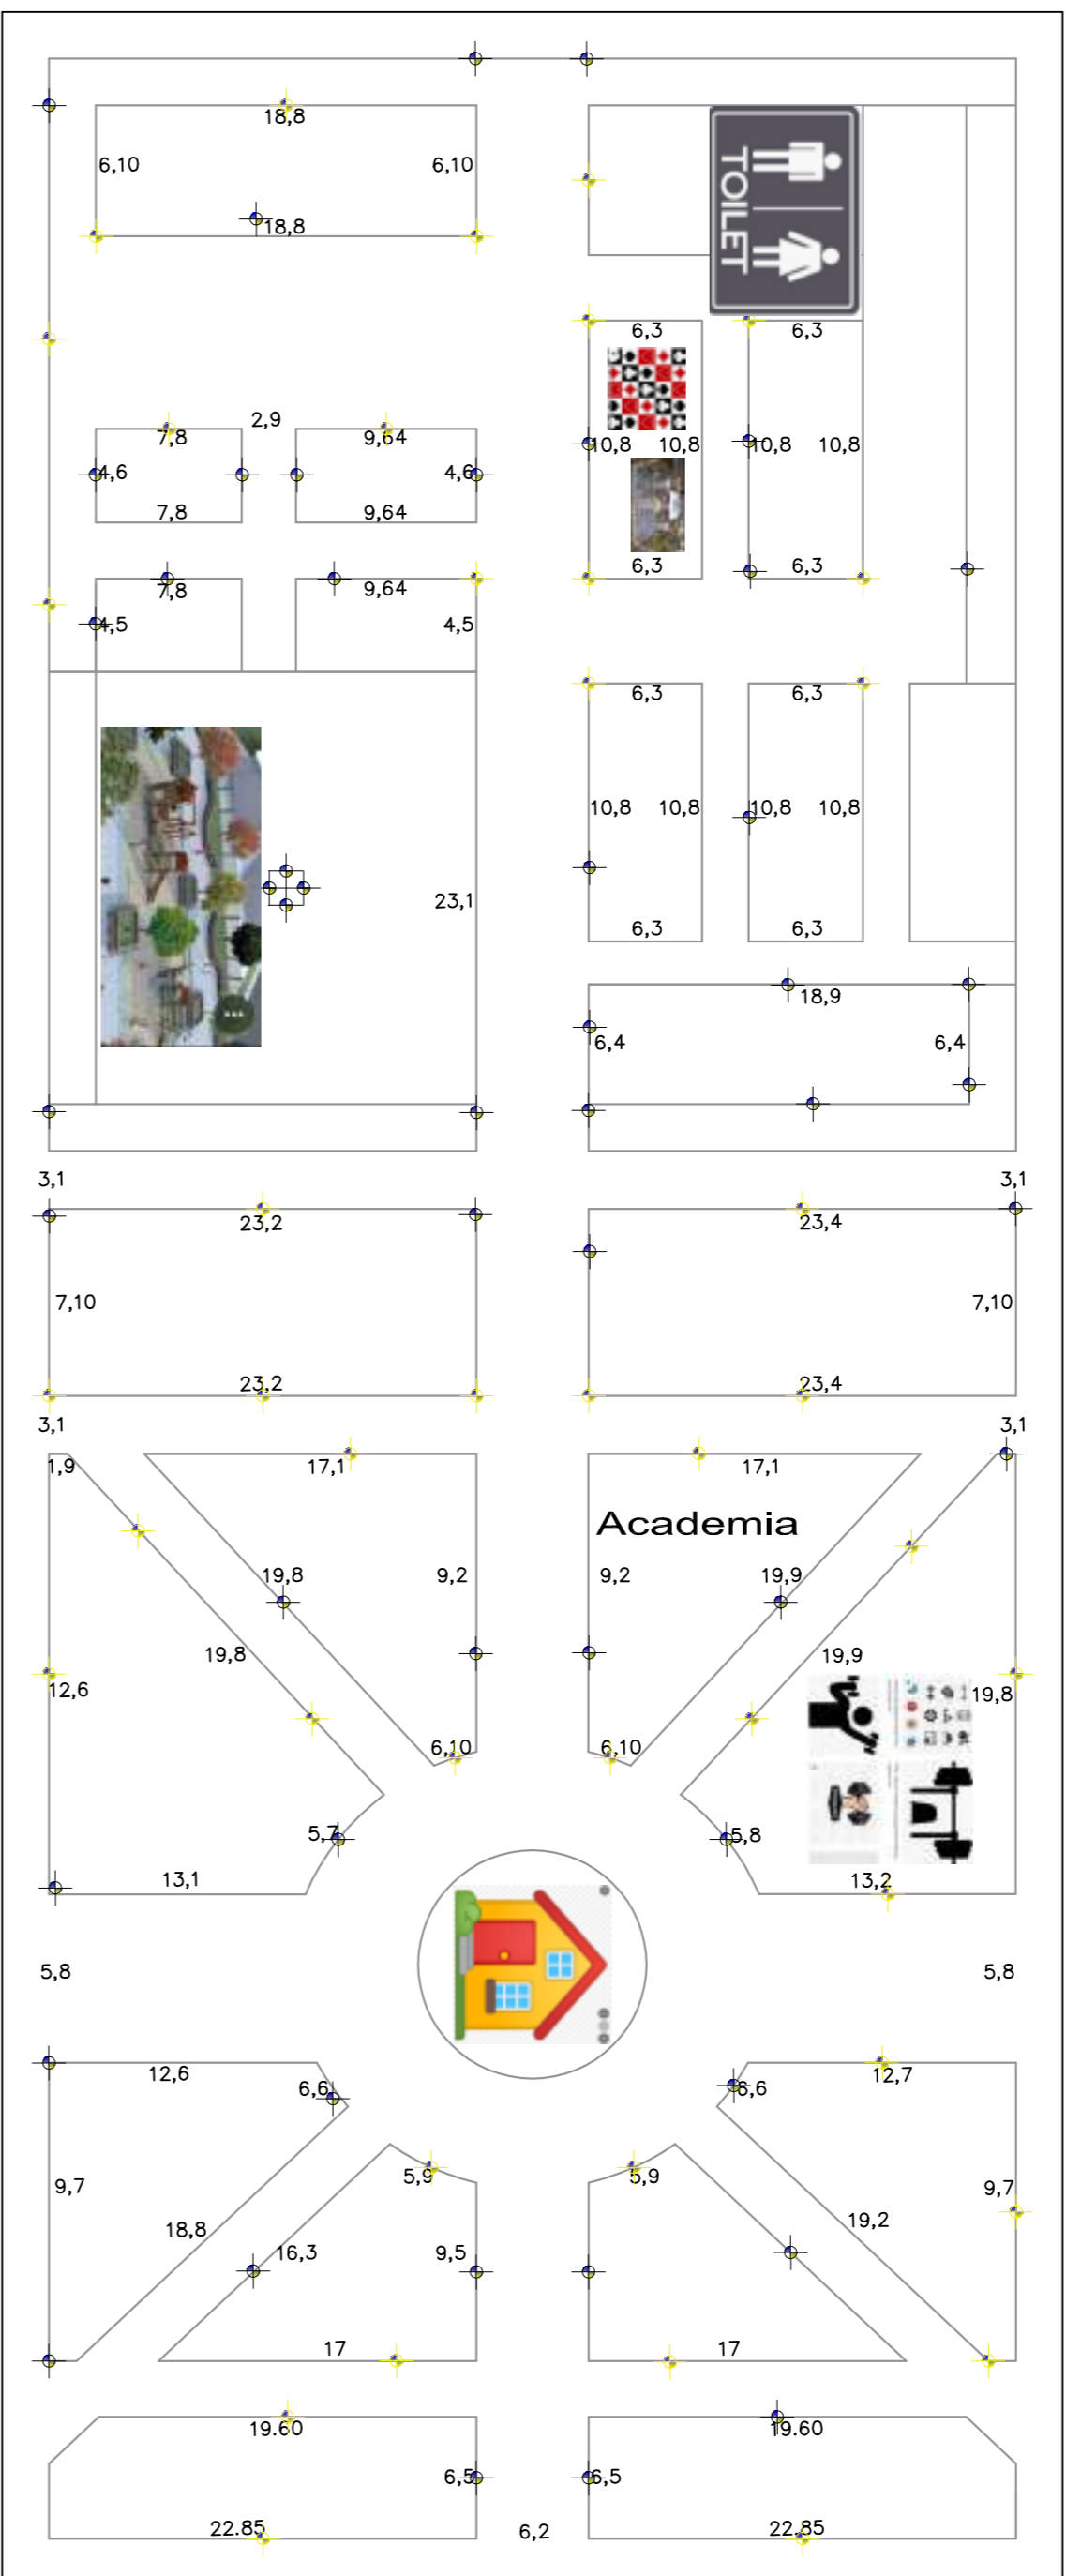

PRAÇA DA LIBERDADE
7.128,50m²

RUA ROCHA LOIRES

RUA OLIVEIRA LIMA

RUA PEDRO ROSO

RUA PE. MANOEL GOMES GONZALES

Obra: REDE DE ILUMINAÇÃO TIPO LED DECORATIVA

Projeto: PROJETO ILUMINAÇÃO PÚBLICA

Proprietário: PREFEITURA MUNICIPAL DE NONOAI

Responsável Técnico: ENR. LIZIANA DANIELI

Empreiteira: PREFEITURA MUNICIPAL DE NONOAI

Endereço: Rua Pedro Roso, 1300 - Nonoai, RS

Data: 14/12/2023

Projeto: 01