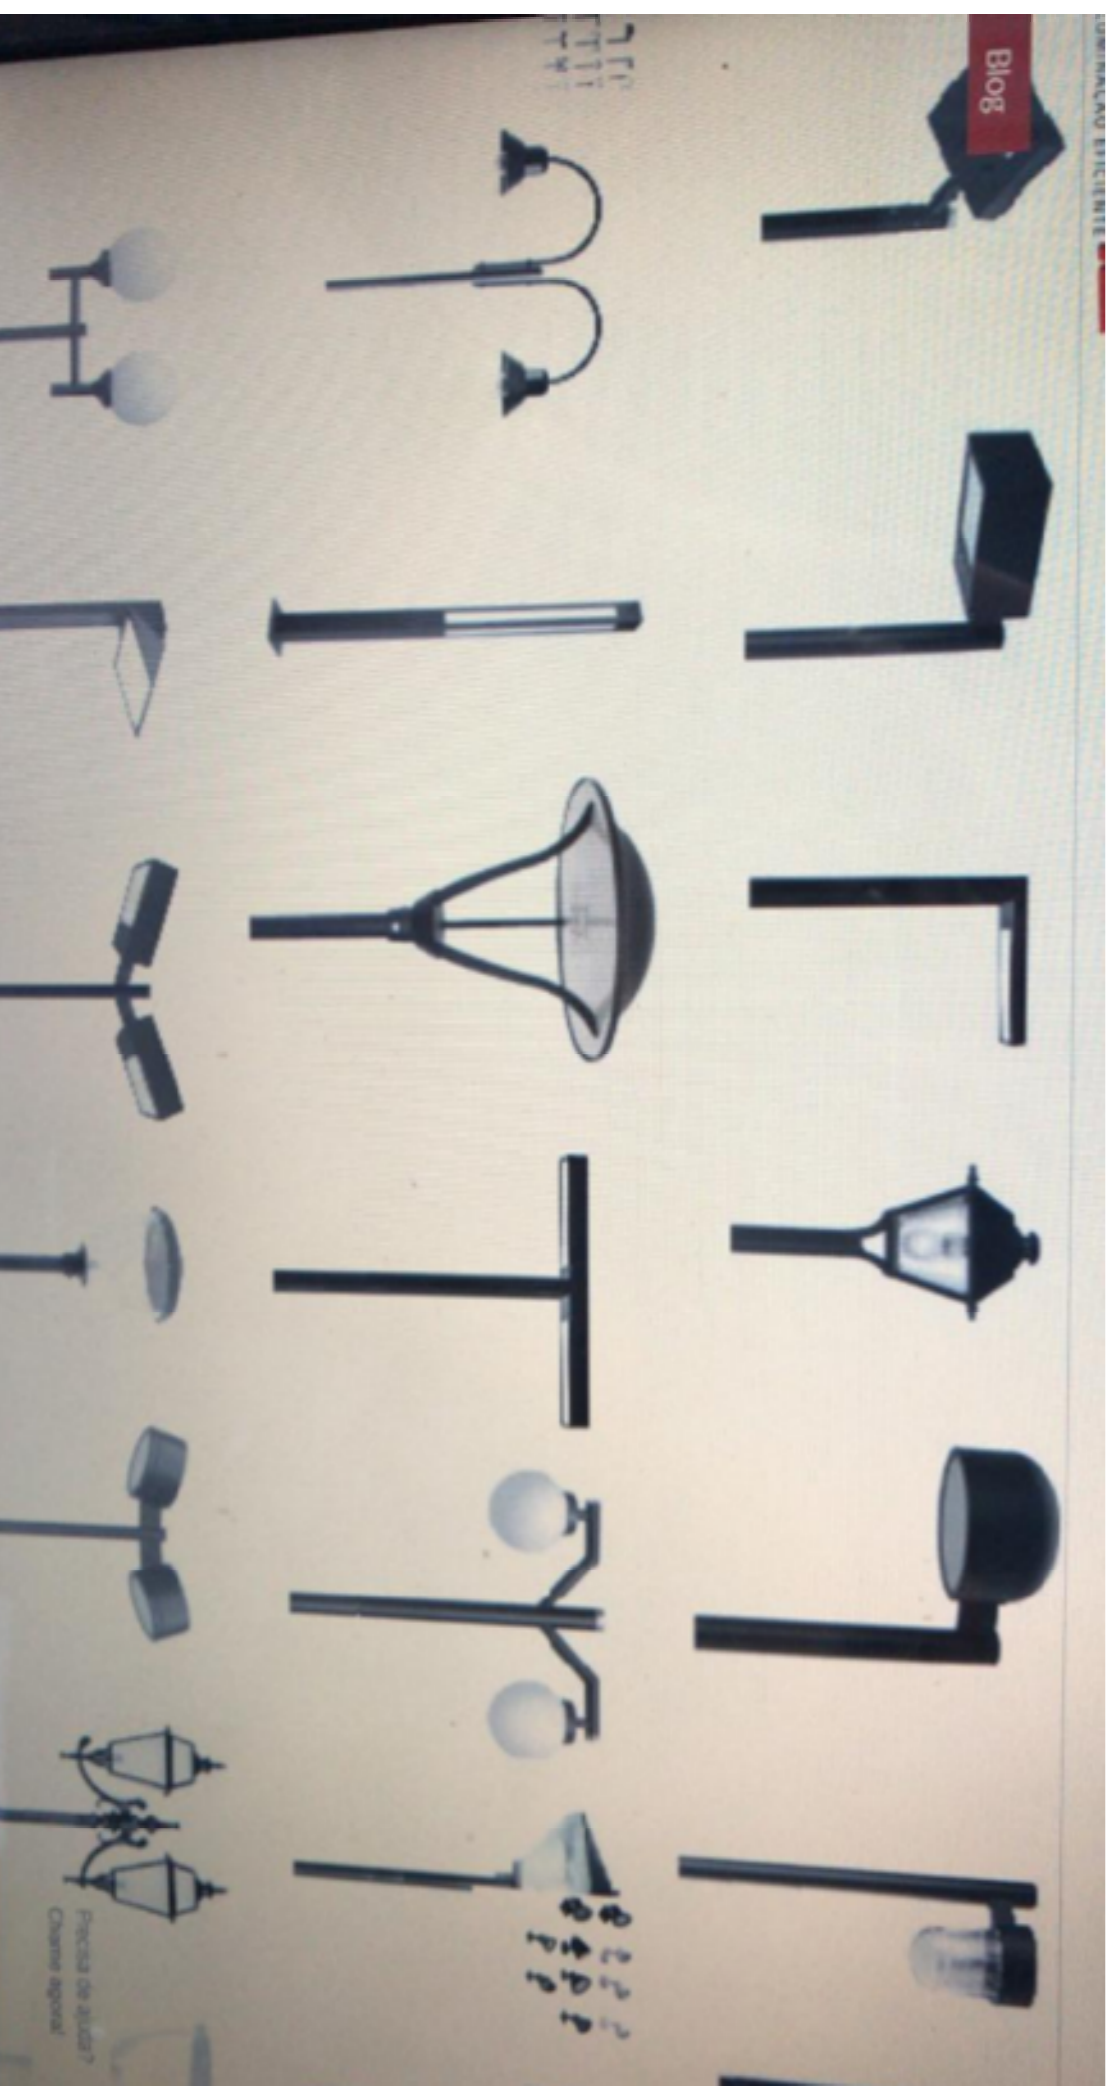

PRAÇA DA LIBERDADE
7.128,50m²

RUA ROCHA LOIRES

RUA OLIVEIRA LIMA

RUA PEDRO ROSO

RUA PE. MANOEL GOMES GONZALES

Obra: REDE DE ILUMINAÇÃO TIPO LED DECORATIVA

Projeto: PROJETO ILUMINAÇÃO PÚBLICA

Proprietário: PREFEITURA MUNICIPAL DE NONOAI